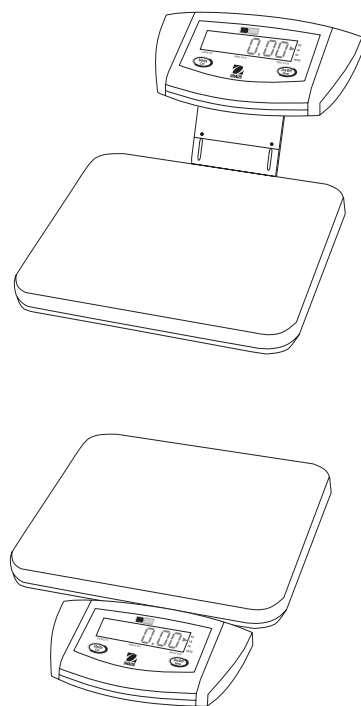

Wirtschaftlichkeit und Nutzen vereinbaren die Universalwaagen der ES Serie. Die flach konstruierte Wägebrücke und die individuell montierbare Anzeigehalterung ermöglichen einen vielseitigen Einsatz. Die sechs Modelle von 6 bis 200 kg mit der einfachen Zwei-Tasten-Bedienung sowie der grossen LCD-Anzeige sorgen für schnelle und exakte Wägeregebnisse.

- Grosse LCD-Anzeige
- Einfache Zwei-Tasten-Bedienung
- Filtersoftware für Tierwägung
- Flach konstruierte Wägebrücke
- Batterie- und Netzbetrieb

ES Serie Universalwaagen

Spezifikationen

Wägebereich (kg)	6	30	50	50	100	200
Ablesbarkeit (g)	2	10	20	20	50	100
Wägeeinheiten	kg, lb, oz, lb:oz					kg, lb, oz
Wägeplattform (BxTxH)	310 x 270 x 40 mm			520 x 400 x 75 mm		
Anzeigealterung	100 mm			100 mm		
Wägeplattform	Edelstahl			Edelstahl		
Unterkonstruktion	Emaillierter Rahmen			Pulverbeschichteter Rahmen		
Nettogewicht (kg)	3			15		
Versandgewicht (kg)	4			17		
Versandmasse	320 x 370 x 140 mm			480 x 600 x 230 mm		
Meßbereichskalibrierung	100 %			50 %		
Anzeige	LCD, 254 mm Ziffernhöhe					
Tastatur	Zwei Funktionstasten					
Stromversorgung	Netzadapter 230V~ (im Lieferumfang) oder 6 AA-Batterien (nicht im Lieferumfang)					
Batterie-Lebensdauer	120 Stunden/30 Stunden bei Dauerbetrieb					
Einschwingzeit	3 Sekunden					
Betriebstemperatur	-10 °C bis 40 °C					
Modell	ES6R	ES30R	ES50R	ES50L	ES100L	ES200L

Standardausstattung

Einfache Zwei-Tasten-Bedienung, Stabilisierungsanzeige, autom. Nullpunktnachführung, Filtersoftware für Tierwägung, Batterie schonende automatische Ausschaltung nach 5 Min. Inaktivität. Anzeigealterung zur individuellen Montage der Anzeigeeinheit an der Plattform, oberhalb der Plattform oder an der Wand. Grosse Wägeplattform mit Nivellierfüßen, Netzadapter.